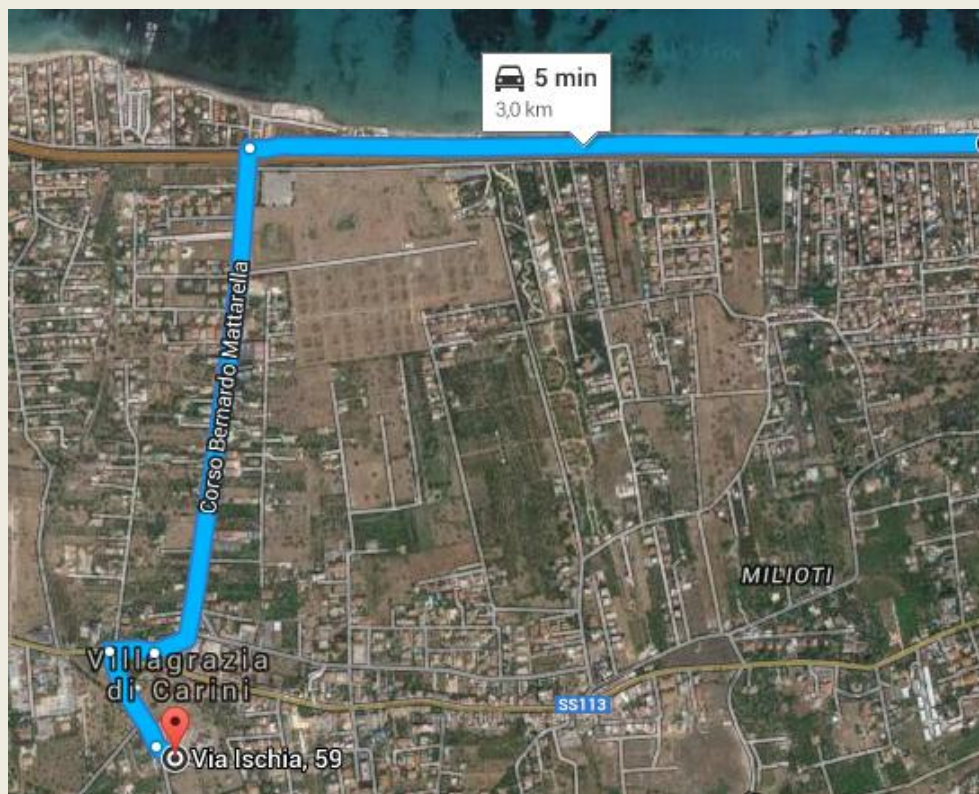

COME ARRIVARE

Dallo svincolo autostradale Carini, seguire la SS 113 dir Trapani Villagrazia di Carini. Attraversare la zona industriale e al bivio Foresta, mantenere la destra.

Attraversare tutto il paese di Villagrazia e alla fine della strada principale, alla vostra sinistra troverete il palazzetto dello sport di via Ischia, 59