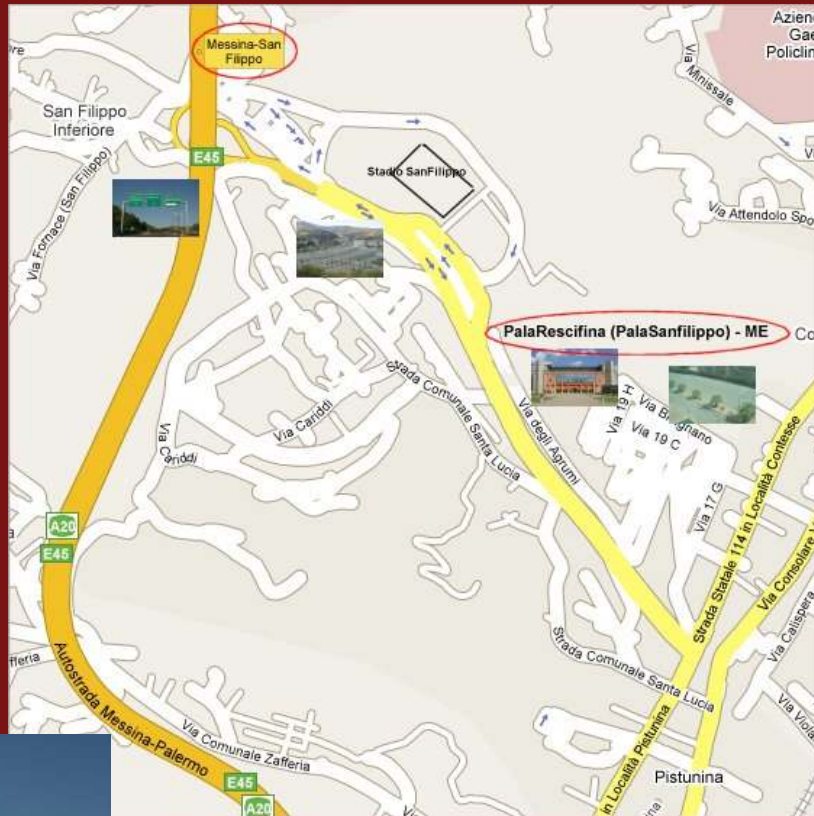

PalaRescifina (PalaSanfilippo) é facilmente raggiungibile attraverso l'Autostrada A18 (Messina-Catania), uscendo allo svincolo Messina S.Filippo (Polo Sportivo) e seguendo le indicazioni per il PalaRescifina.

Percorrendo la rampa dello svincolo Messina S. Filippo, subito dopo lo Stadio troverete sulla vostra sinistra il Palazzetto dello Sport "Giuseppe Rescifina" (PalaSanfilippo).

Attorno al Pala Rescifina sono presenti ampie aree di parcheggio